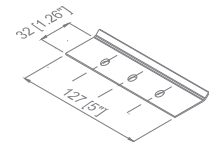

Recubrimientos

Producto	Colores
Ternium Pintro	Blanco Estándar, Arena Estándar.

Geometría

* El panel de 1.5" no requiere clip de fijación.

Detalle unión

Clip de fijación

Guía de colores

Blanco Estándar